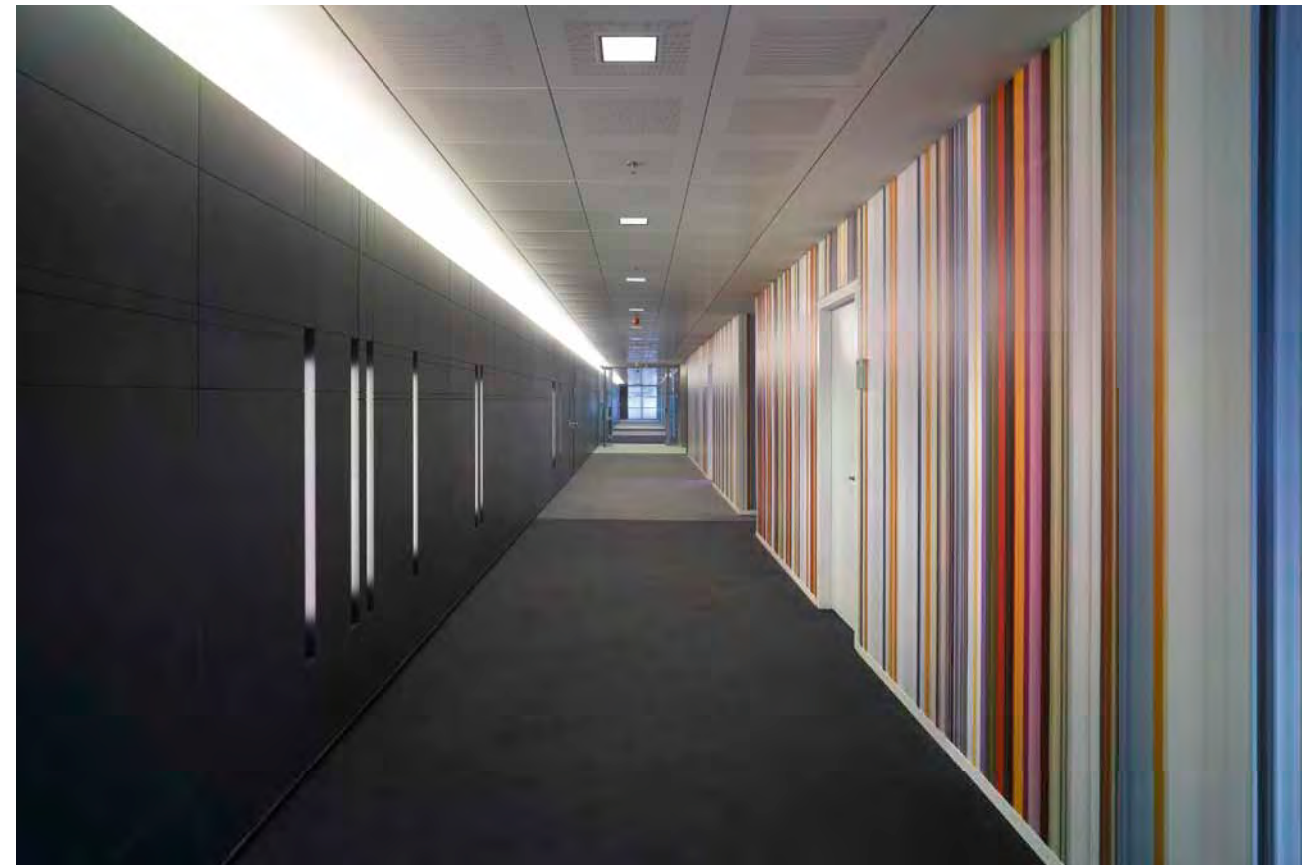

design

Merkx+Girod architecten

Raad van State

location

Den Haag, Holland

design

Merkx+Girod architecten

Rabobank Graafschap Noord